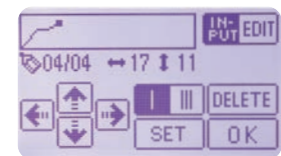

Сообщения об ошибках

Машина Innov-is 900 также предупреждает вас об операциях, которые вы по недосмотру забыли выполнить. Например, если рычаг прижимной лапки не опущен, на дисплее отобразится соответствующее сообщение и раздастся звуковой сигнал. Машина даже предупредит вас, что заканчивается нижняя нить.