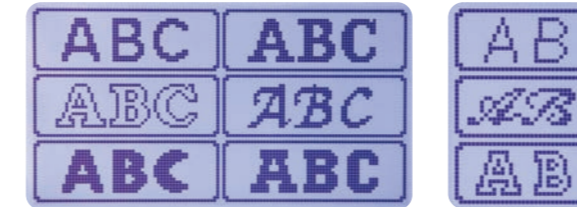

Встроенные шрифты для монограмм...

Благодаря встроенным шрифтам для монограмм можно придать индивидуальность вашим изделиям.

- 6 шрифтов для вышивания с возможностью настройки размера, угла наклона и начертания.
- 3 шрифта для вышивания с возможностью настройки межбуквенного интервала с сенсорного экрана.

Набор стандартных шаблонов для геометрических фигур...

Можно создать 120 различных рисунков для вышивания бордюра с помощью 10 стандартных шаблонов геометрических фигур и 12 строчек для бордюра.