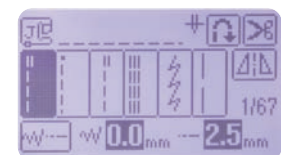

Функция "Моя строчка"

Иногда бывает так, что среди стандартных строчек нет той строчки, которую вы ищете. В этом случае можно непосредственно на дисплее создать свою собственную строчку и сохранить ее в памяти машины.