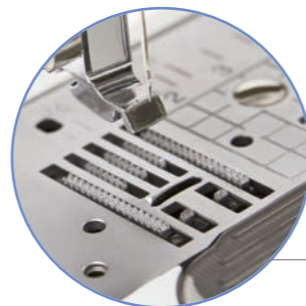

7-сегментная рейка-транспортер

Дополнительные рейки транспортера обеспечивают равномерность подачи материала и высокое качество строчки при работе с тканями любой плотности.