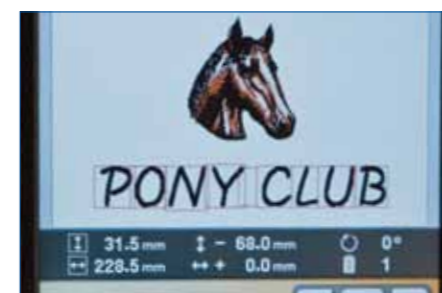

Редактирование рисунков на экране
Обширные возможности редактирования включают подготовку текста, поворот рисунка (с шагом 1 град.), изменение размера рисунка, возможность комбинировать рисунки и добавлять надписи.