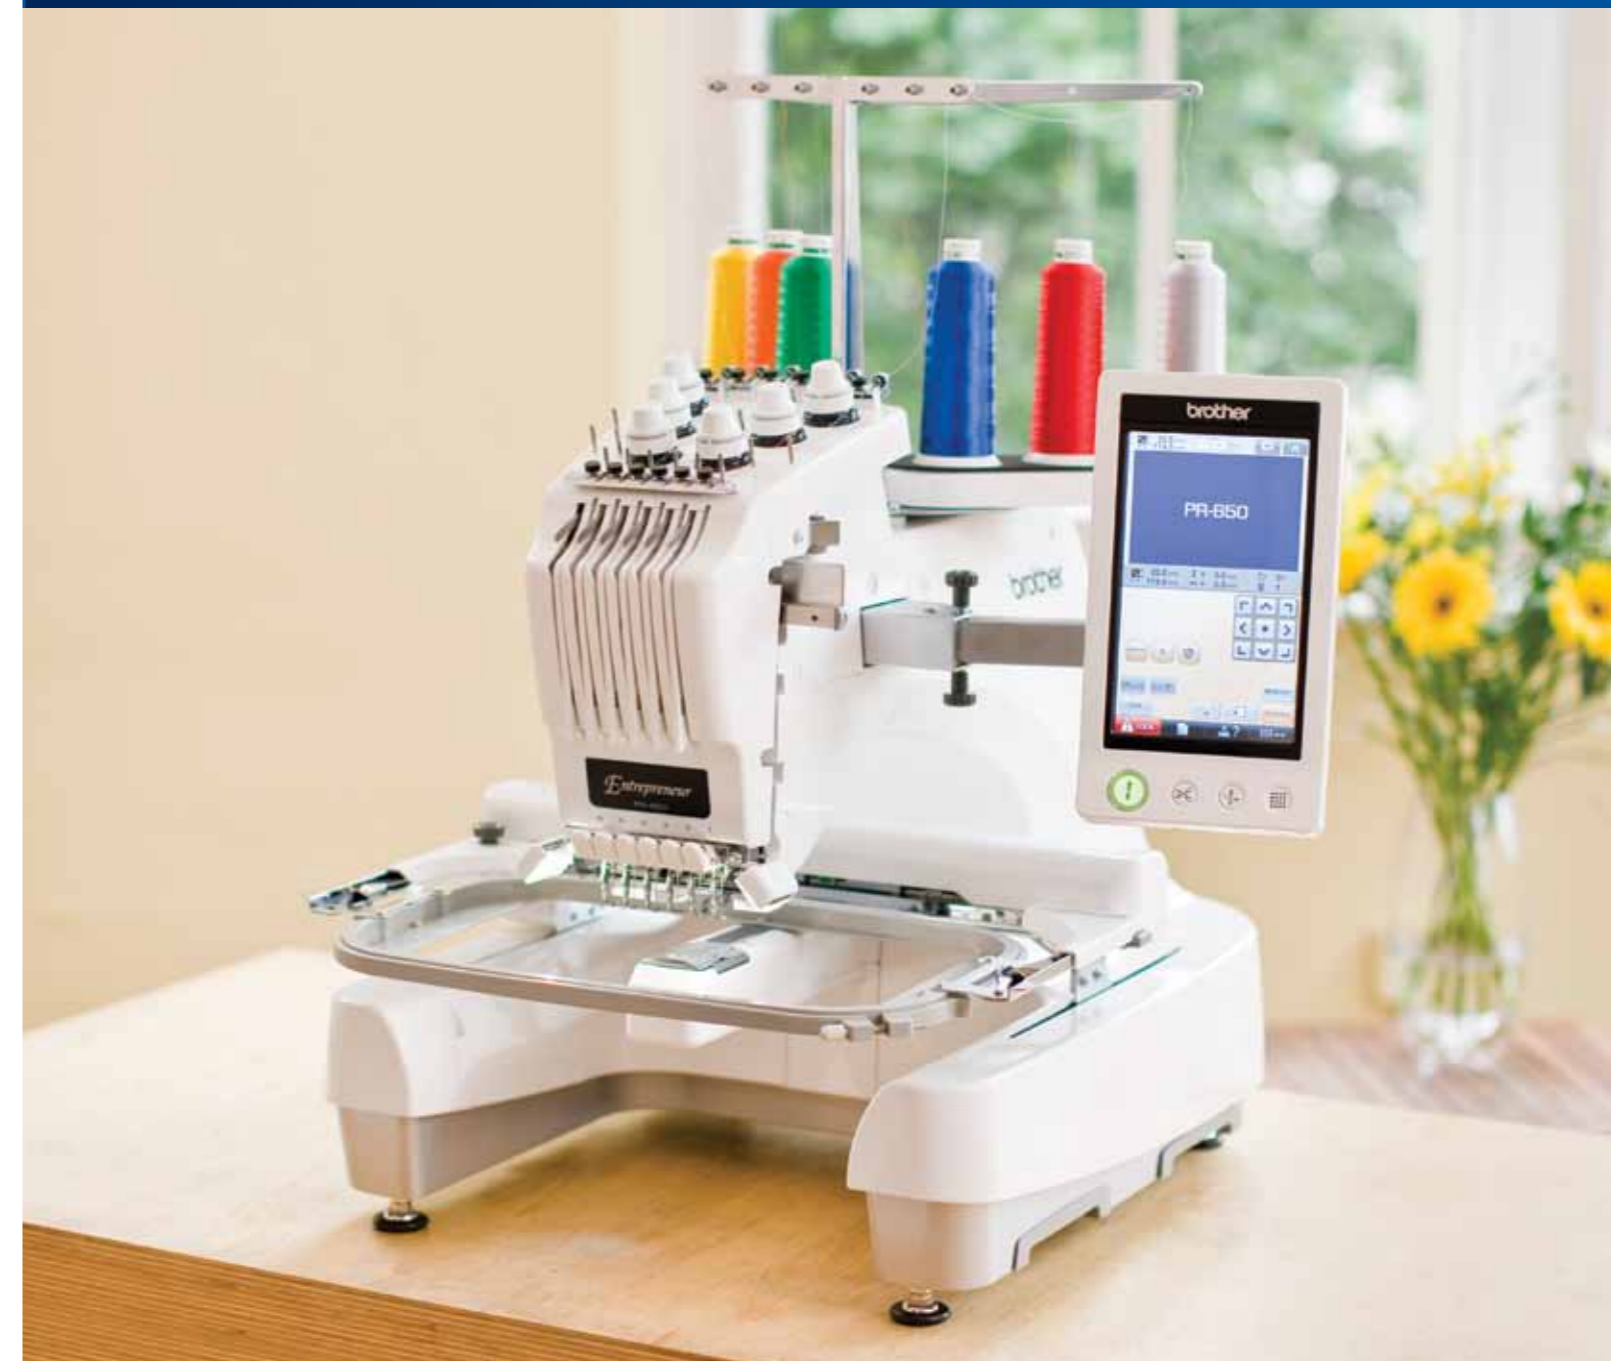

Контакт:

brother®
at your side

www.brother.ru

Вся информация действительна на момент печати настоящего документа. Brother является зарегистрированным товарным знаком Brother Industries Ltd. Фирменные названия являются зарегистрированными товарными знаками или товарными знаками соответствующих компаний-производителей.

10.2009

PR-650
Вышивальная машина

Достижение превосходных результатов в профессиональной вышивке быстро и легко с вышивальной машиной Brother PR-650

- Площадь вышивания - 200 мм x 300 мм
- ЖК-дисплей высокого разрешения
- Усовершенствованная система освещения
- Настраиваемая скорость от 400 до 1000 стежков в минуту
- Автоматическая заправка нити
- 25 встроенных шрифтов
- USB-порты (2.0/1.1)