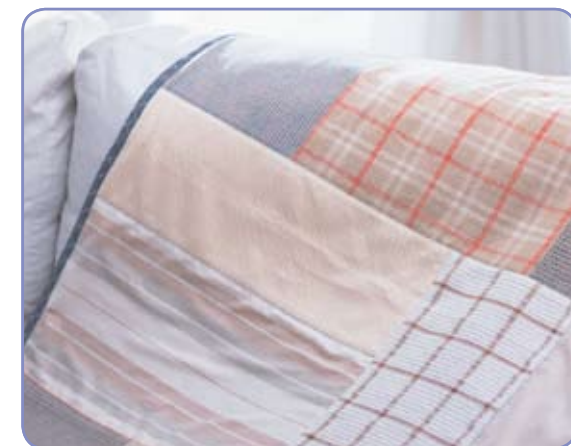

На Ваш выбор предлагается 294/429 простых и декоративных видов строчек, включая 10 вариантов выметывания петли и 3 шрифта.

Простые в использовании функции

Просто выберите необходимую функцию на контрольной панели, нажмите кнопку и можете приступить к шитью.