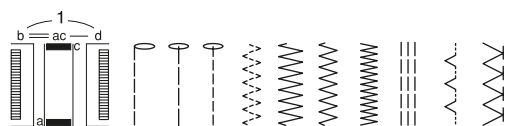

Comfort 10
Comfort 15
Comfort 25

бытовые
ШВЕЙНЫЕ МАШИНЫ
с горизонтальным челноком

Товар сертифицирован

Brother | Comfort 10/Comfort 15/Comfort 25

выполнение петли
в четыре приема

шить двойной иглой

устройство быстрой
установки шпульки
F.A.S.T.

Всегда на Вашей стороне!

Comfort 10
Comfort 15
Comfort 25

БЫТОВЫЕ ШВЕЙНЫЕ МАШИНЫ С ГОРИЗОНТАЛЬНЫМ ЧЕЛНОКОМ

(Comfort 10) **8** строчек

(Comfort 15) **11** строчек

(Comfort 25) **25** строчек

ХАРАКТЕРНЫЕ ОСОБЕННОСТИ

- 8 строчек (Comfort 10)
- 11 строчек (Comfort 15)
- 25 строчек (Comfort 25)
- Выполнение петли в четыре приема
- Горизонтальный челнок
- Плавная регулировка длины стежка и ширины строчки (Comfort 25)
- Автоматизированная заправка верхней нити
- Простой выбор строчки с помощью специального селекторного переключателя
- Устройство быстрой установки шпульки и заправки нижней нити F.A.S.T.
- Автоматическое отключение намотки шпульки
- Контроль балансировки петли
- Дисковый регулятор натяжения нити
- Шитье двойной иглой
- «Свободный рукав»
- Сменные прижимные лапки
- Малый вес и компактные размеры