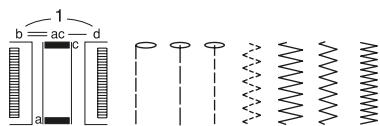

Comfort 10
Comfort 15
Comfort 25

бытовые
ШВЕЙНЫЕ МАШИНЫ
с горизонтальным челноком

Товар сертифицирован

Brother | Comfort 10/Comfort 15/Comfort 25

выполнение петли
в четыре приема

шить двойной иглой

устройство быстрой
установки шпульки
F.A.S.T.

Всегда на Вашей стороне!

Comfort 10
Comfort 15
Comfort 25

БЫТОВЫЕ ШВЕЙНЫЕ МАШИНЫ С ГОРИЗОНТАЛЬНЫМ ЧЕЛНОКОМ

(Comfort 10) **8** строчек

(Comfort 15) **11** строчек

(Comfort 25) **25** строчек

ХАРАКТЕРНЫЕ ОСОБЕННОСТИ

- 8 строчек (Comfort 10)
- 11 строчек (Comfort 15)
- 25 строчек (Comfort 25)
- Выполнение петли в четыре приема
- Горизонтальный челнок
- Плавная регулировка длины стежка и ширины строчки (Comfort 25)
- Автоматизированная заправка верхней нити
- Простой выбор строчки с помощью специального селекторного переключателя
- Устройство быстрой установки шпульки и заправки нижней нити F.A.S.T.
- Автоматическое отключение намотки шпульки
- Контроль балансировки петли
- Дисковый регулятор натяжения нити
- Шитье двойной иглой
- «Свободный рукав»
- Сменные прижимные лапки
- Малый вес и компактные размеры