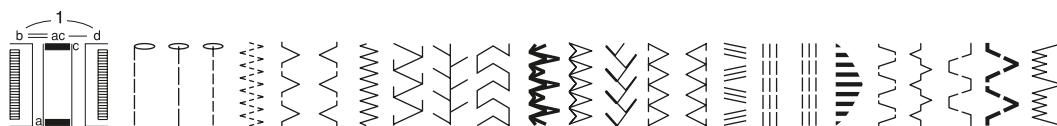

Comfort 10
Comfort 15
Comfort 25

бытовые
ШВЕЙНЫЕ МАШИНЫ
с горизонтальным челноком

Товар сертифицирован

Brother | Comfort 10/Comfort 15/Comfort 25

выполнение петли
в четыре приема

шить двойной иглой

устройство быстрой
установки шпульки
F.A.S.T.

Всегда на Вашей стороне!

Comfort 10
Comfort 15
Comfort 25

БЫТОВЫЕ ШВЕЙНЫЕ МАШИНЫ С ГОРИЗОНТАЛЬНЫМ ЧЕЛНОКОМ

(Comfort 10) **8** строчек

(Comfort 15) **11** строчек

(Comfort 25) **25** строчек

ХАРАКТЕРНЫЕ ОСОБЕННОСТИ

- 8 строчек (Comfort 10)
- 11 строчек (Comfort 15)
- 25 строчек (Comfort 25)
- Выполнение петли в четыре приема
- Горизонтальный челнок
- Плавная регулировка длины стежка и ширины строчки (Comfort 25)
- Автоматизированная заправка верхней нити
- Простой выбор строчки с помощью специального селекторного переключателя
- Устройство быстрой установки шпульки и заправки нижней нити F.A.S.T.
- Автоматическое отключение намотки шпульки
- Контроль балансировки петли
- Дисковый регулятор натяжения нити
- Шитье двойной иглой
- «Свободный рукав»
- Сменные прижимные лапки
- Малый вес и компактные размеры