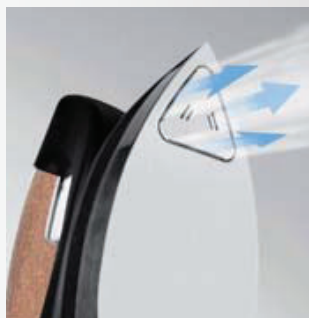

ASTORIA RC 050

Описание:

- Утюг с функцией «двойного пара» – обычная подача пара и дополнительная паровая струя.
- Функция «турбо пар» – усиленная подача пара.
- Активный дисплей с постоянной индикацией уровня воды в бойлере.
- Пробковая ручка утюга.
- Силиконовая подставка для утюга.
- Фиксирующаяся ручка для переноса.
- Запатентованная подошва утюга из литого алюминия Delta Vapeur дает равномерное распределение пара по всей ширине подошвы.

Технические характеристики

		
5 бар давление	150 г/мин подача пара	4 часа 1 заливка H2O

Давление пара	5 бар
Подача пара	150 г/мин
Работа на одной заливке воды	4 часа
Мощность бойлера	1 450 Вт
Бойлер	нержавеющая сталь
Мощность утюга	750 Вт
Вес утюга	1,4 кг
Номинальный объем бойлера	3 литра
Фактический объем бойлера	2 литра
Размеры	24*27*38 см
Общий вес	4,1 кг