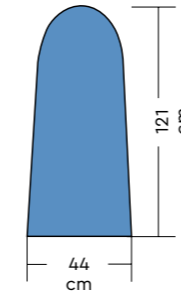

# ELO

TAVOLO DA STIRO  
PIEGHEVOLE BIANCO,  
ASPIRANTE E  
RISCALDATO, REGOLABILE  
IN ALTEZZA

WHITE, FOLDABLE,  
VACUUM AND HEATED  
IRONING BOARD WITH  
ADJUSTABLE HEIGHT

66

67

## EOLO

Ingombro - Overall dimensions	152×44×91 H cm
Ingombro (chiuso) - Overall dimensions (closed)	152×44×23 H cm
Peso - Weight	19 kg
Potenza piano lavoro - Ironing board power	200 W
Potenza motore aspirante - Vacuum motor power	25 W
Potenza totale - Total power	225 W
Alimentazione - Input	230 V - 50 Hz